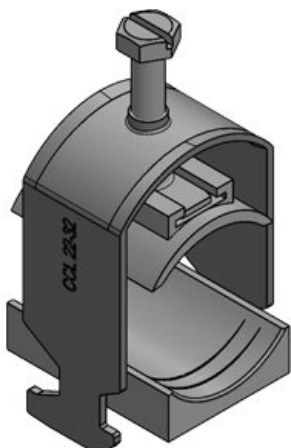

CCL | Kabelová svorka

pro montáž na C-lištu

Kabelové svorky se vyznačují vysokým rozsahem upnutí a velkou flexibilitou. Ideální pro odlehčení tahu na C-liště s šířkou výřezu 16 - 17 mm, nabízí flexibilní upínací rozsahy od 6 mm do 64 mm. Protiplech je zajištěn zajišťovacím mechanismem a nemůže vyklouznout z kabelové svorky.

RoHS
compliant

REACH
COMPLIANCE

Specifikace

Materiál	Pozinkovaná ocel
Vlastnosti	odolnost proti vibracím
Typ montáže	Nacvakávání

Výhody

- Montáž kompaktní konstrukce šetřící prostor
- Velký rozsah průměrů 6 - 64 mm
- Vysoká hustota montáže

Typy a velikosti výrobků

CCL 6-13

Obj.č.	32000	Pro průměry	1 x 6 - 13
EAN	4251269323	kabelů	mm
	577		
Bal.	25		
Délka	24 mm		
Šířka	19 mm		
Výška	31 mm		
Instalační výška	51 mm		

CCL 12-19

Obj.č.	32001	Pro průměry	1 x 12 - 19
EAN	4251269323	kabelů	mm
	584		
Bal.	25		
Délka	24 mm		
Šířka	22 mm		
Výška	36 mm		
Instalační výška	56,7 mm		

CCL 18-23

Obj.č.	32002	Pro průměry	1 x 18 - 23
EAN	4251269323	kabelů	mm
	591		
Bal.	25		
Délka	24 mm		
Šířka	26 mm		
Výška	38 mm		
Instalační výška	62 mm		

CCL 22-32

Obj.č.	32003	Pro průměry	1 x 22 - 32
EAN	4251269323	kabelů	mm
	607		
Bal.	25		
Délka	24 mm		
Šířka	38 mm		
Výška	52 mm		
Instalační výška	72 mm		