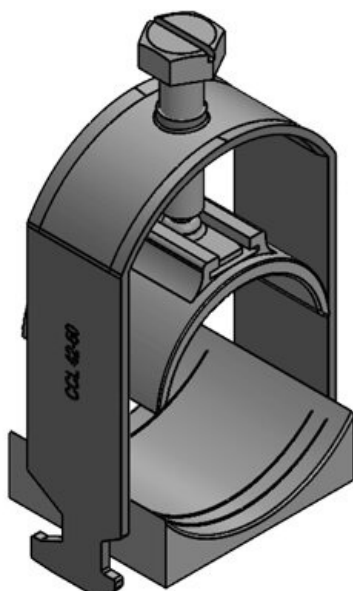

CCL | Kabelová svorka

pro montáž na C-lištu

Kabelové svorky se vyznačují vysokým rozsahem upnutí a velkou flexibilitou. Ideální pro odlehčení tahu na C-liště s šířkou výřezu 16 - 17 mm, nabízí flexibilní upínací rozsahy od 6 mm do 64 mm. Protiplech je zajištěn zajišťovacím mechanismem a nemůže vyklouznout z kabelové svorky.

RoHS
compliant

REACH
COMPLIANCE

Specifikace

Materiál	Pozinkovaná ocel
Vlastnosti	odolnost proti vibracím
Typ montáže	Nacvakávání

Výhody

- Montáž kompaktní konstrukce šetřící prostor
- Velký rozsah průměrů 6 - 64 mm
- Vysoká hustota montáže

CCL 30-38

Obj.č.	32004	Pro průměry	1 x 30 - 38
EAN	4251269323	kabelů	mm
	614		
Bal.	25		
Délka	24 mm		
Šířka	44 mm		
Výška	62 mm		
Instalační výška	78 mm		

CCL 38-42

Obj.č.	32005	Pro průměry	1 x 38 - 42
EAN	4251269323	kabelů	mm
	621		
Bal.	25		
Délka	24 mm		
Šířka	48 mm		
Výška	67 mm		
Instalační výška	82 mm		

CCL 42-50

Obj.č.	32006	Pro průměry	1 x 42 - 50
EAN	4251269323	kabelů	mm
	638		
Bal.	25		
Délka	24 mm		
Šířka	55 mm		
Výška	83 mm		
Instalační výška	101 mm		

Obj.č.	32007	Pro průměry	1 x 50 - 64
EAN	4251269323	kabelů	mm
	645		
Bal.	25		
Délka	24 mm		
Šířka	69 mm		
Výška	98 mm		
Instalační výška	116 mm		